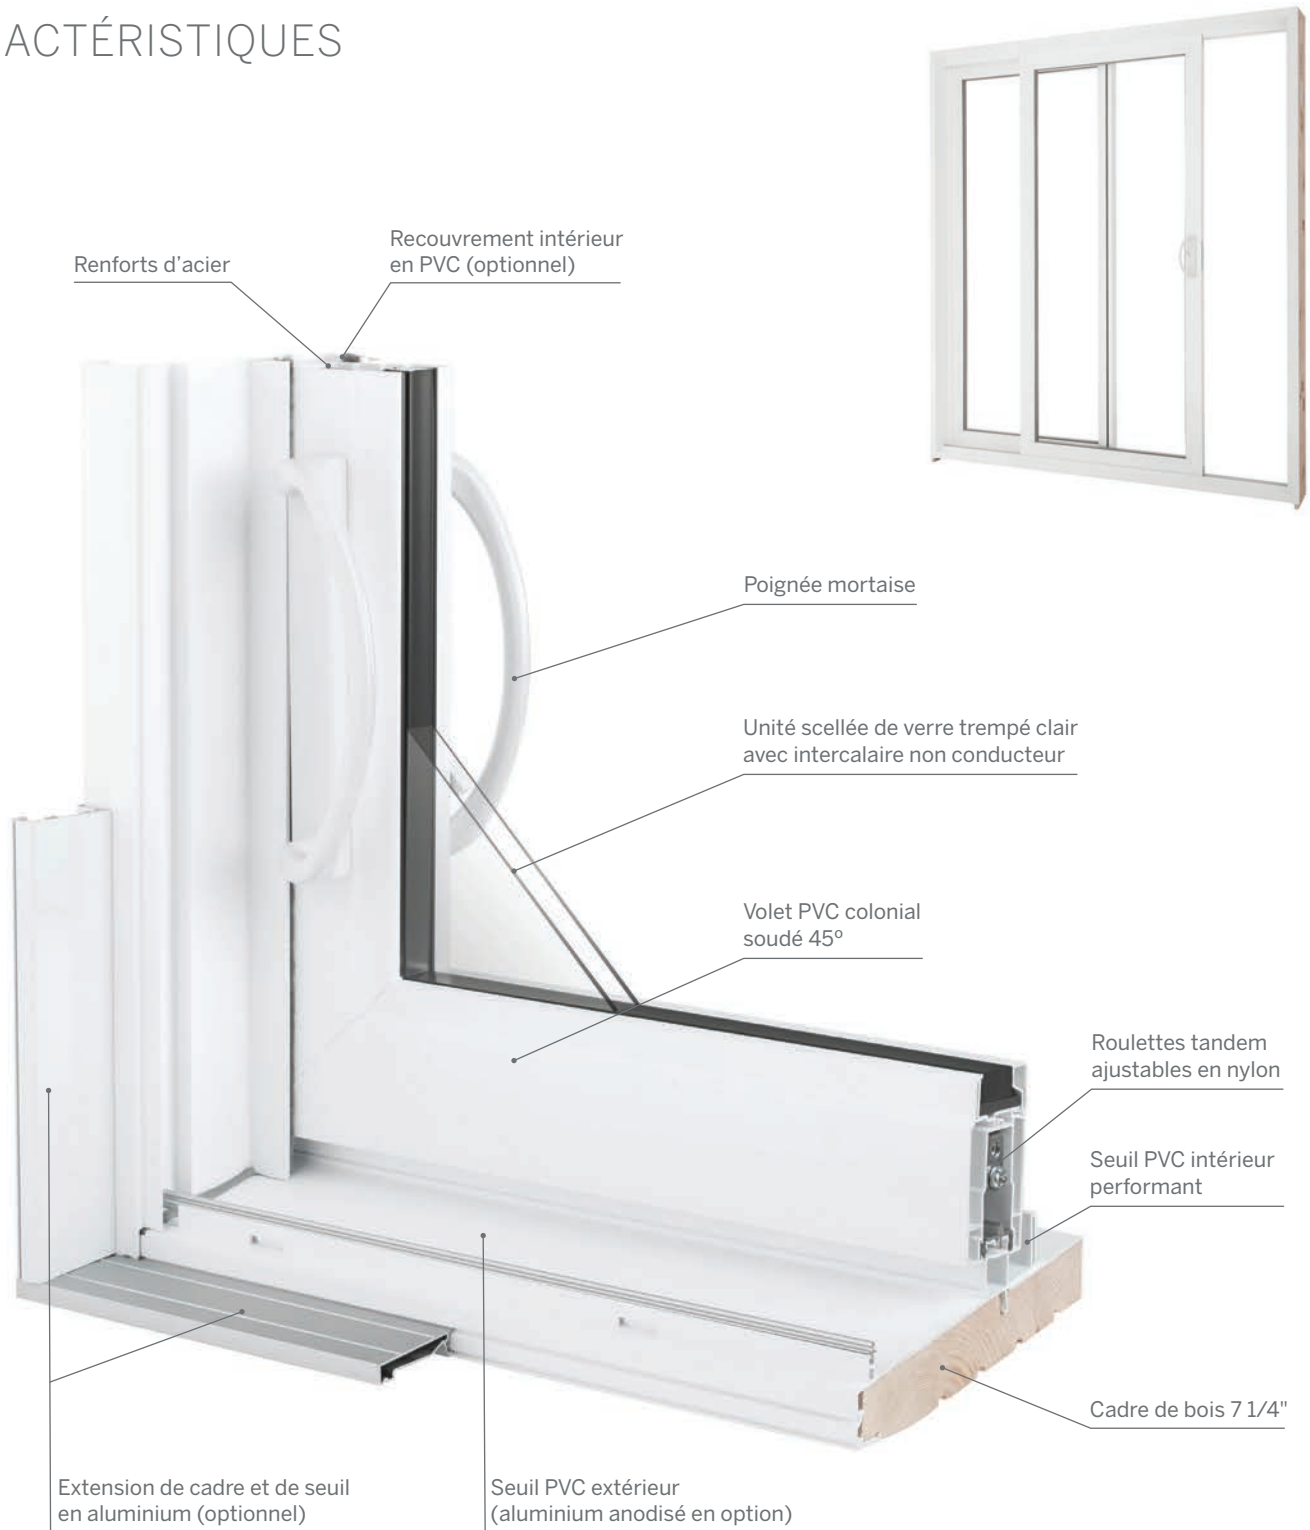

# CARACTÉRISTIQUES

Dimensions sur mesure possibles

## VERRE DOUBLE ÉNERGÉTIQUE

Unité scellée de 7/8"

## VERRE TRIPLE CLAIR OU ÉNERGÉTIQUE

Unité scellée de 1 1/4"