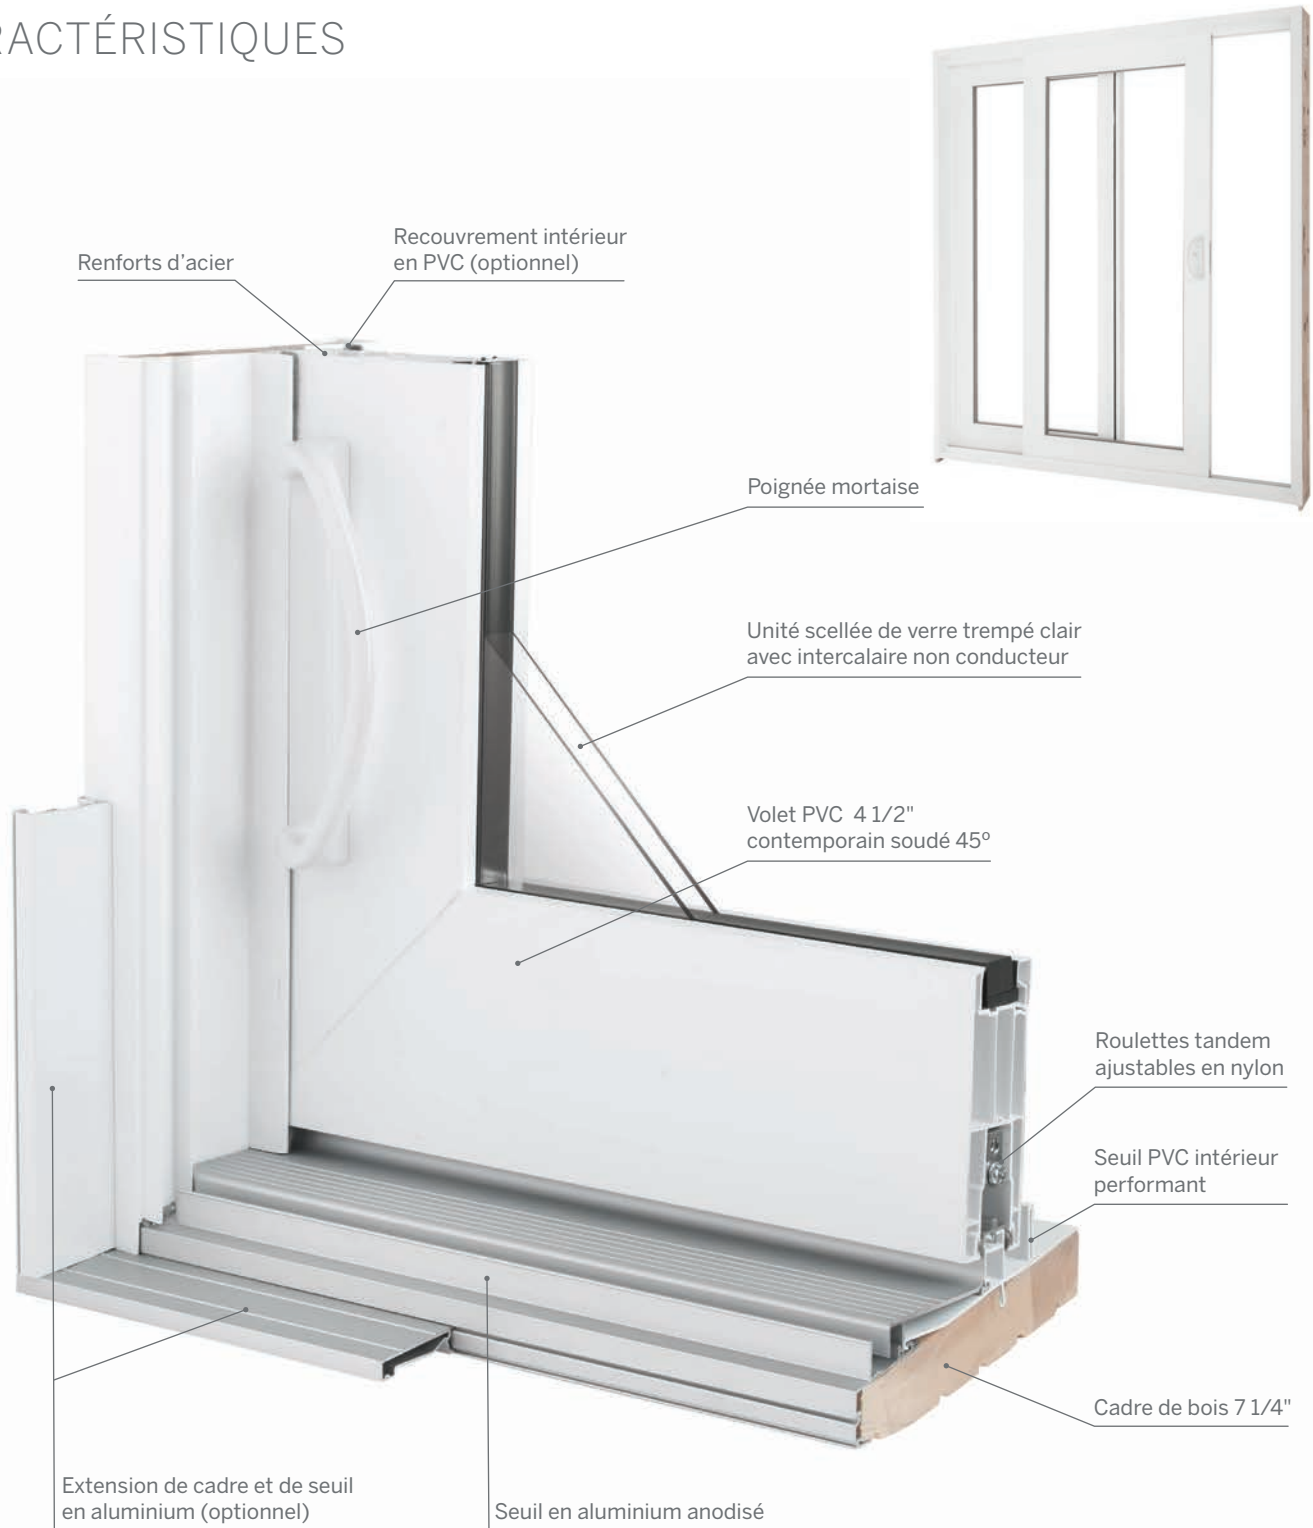

CARACTÉRISTIQUES

Dimensions sur mesure possibles

PERFORMANCES

NORMES	INFILTRATION/ EXFILTRATION D'AIR	RÉSISTANCE À L'EAU	PRESSIION DE CALCUL	DÉSIGNATION PRINCIPALE
AAMA/WDMA/CSA 101/I.S.2/A440-11	A3	360 Pa (7,52 psf)	2160 Pa (45 psf)	R-CP45-SD 1788 X 2055 mm (~ 70 X 81")