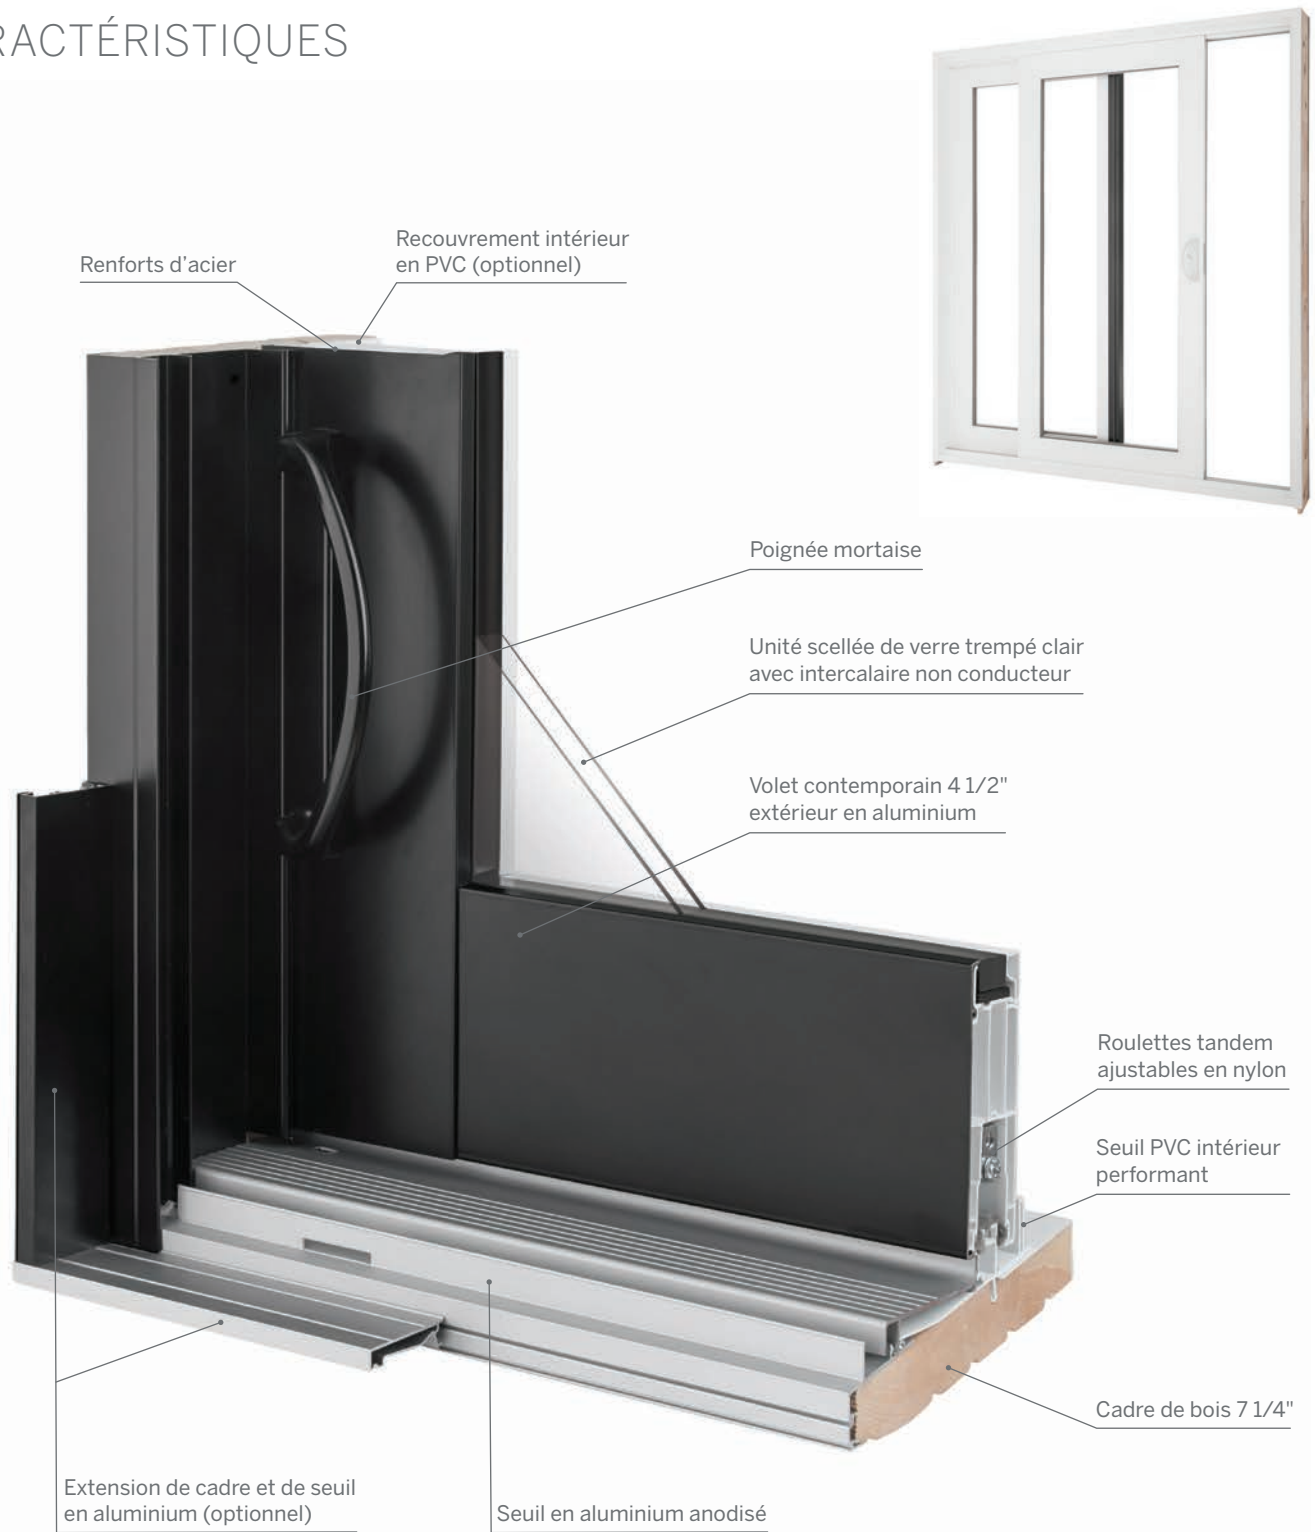

CARACTÉRISTIQUES

Dimensions sur mesure possibles

PERFORMANCES

NORMES	INFILTRATION/EXFILTRATION D'AIR	RÉSISTANCE À L'EAU	PRESSION DE CALCUL	DÉSIGNATION PRINCIPALE
AAMA/WDMA/CSA 101/I.S.2/A440-11	A3	400 Pa (8,35 psf)	3120 Pa (65 psf)	R-CP55-SD 1785 X 2055 mm (~ 70 X 81")