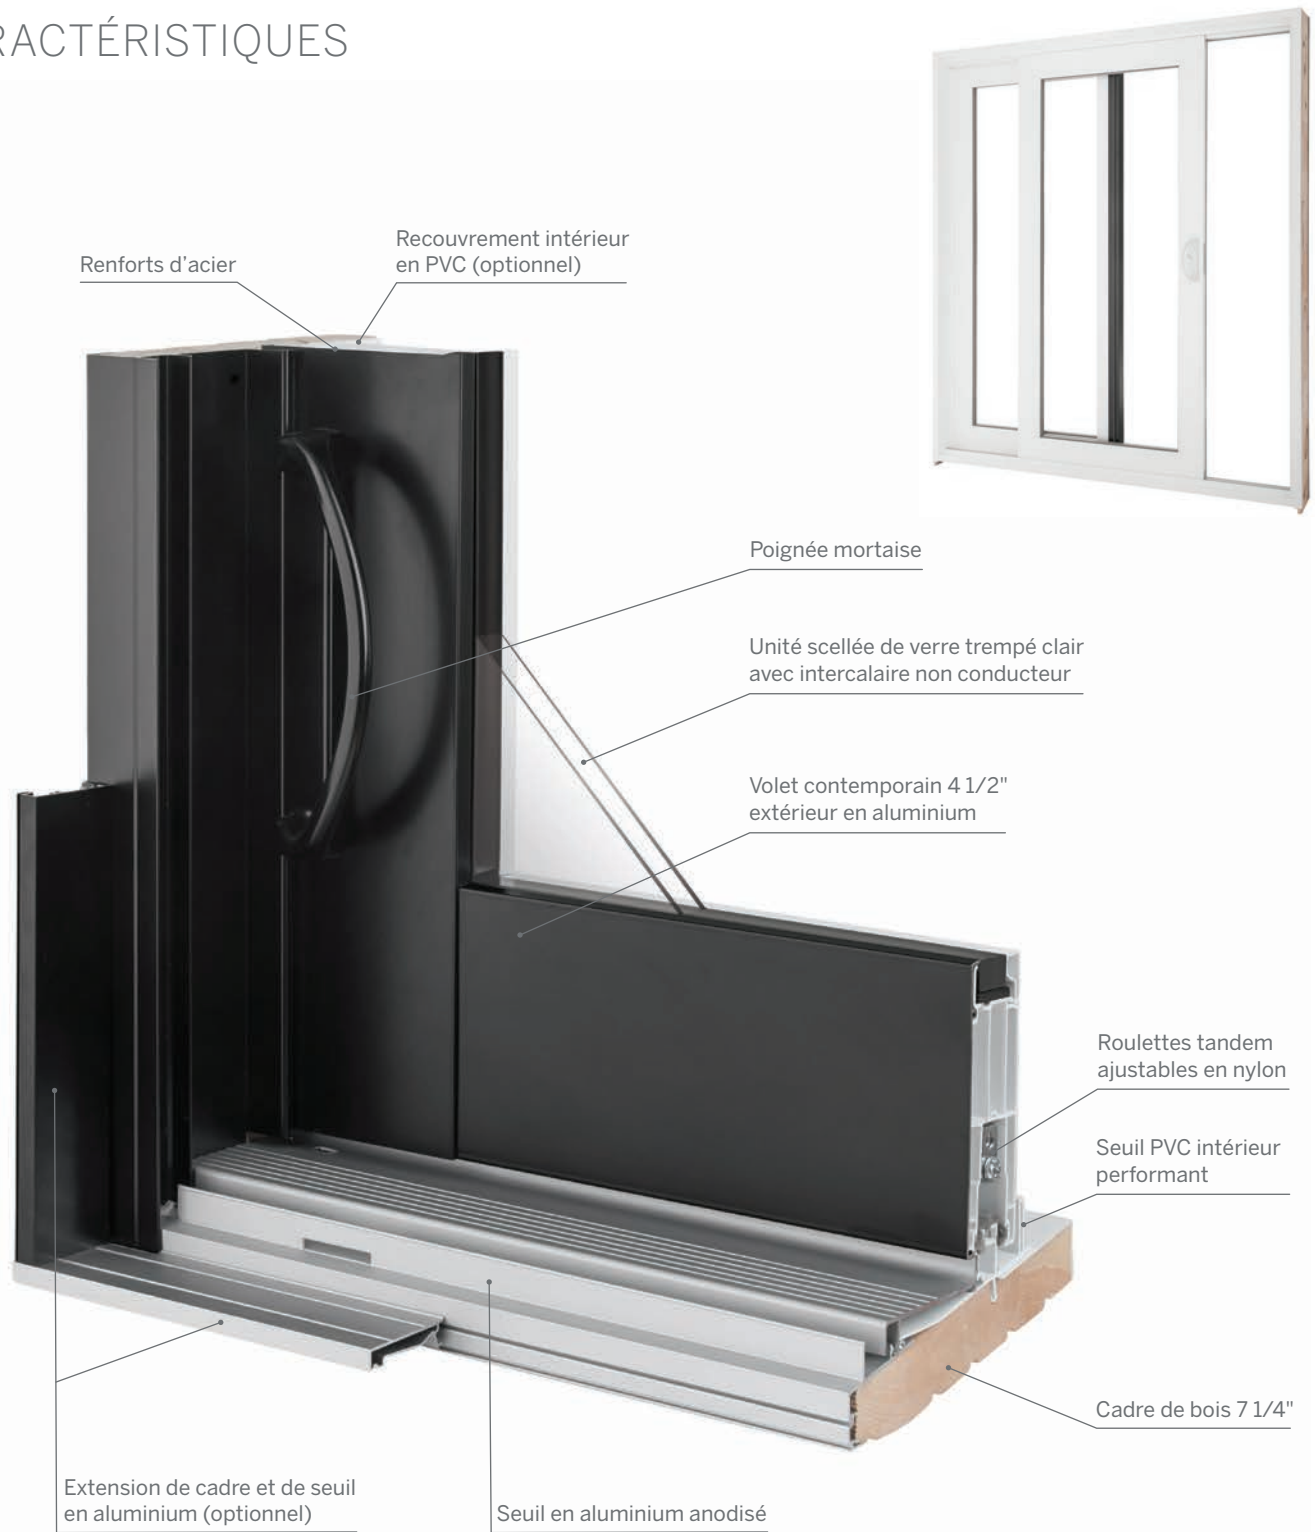

# CARACTÉRISTIQUES

Dimensions sur mesure possibles

## STORES INTÉGRÉS

Ce système de stores est intégré entre les deux panneaux de verre. En plus de filtrer le soleil et de vous offrir plus d'intimité, il ne nécessite aucun entretien. Ne reste plus qu'à choisir votre couleur.